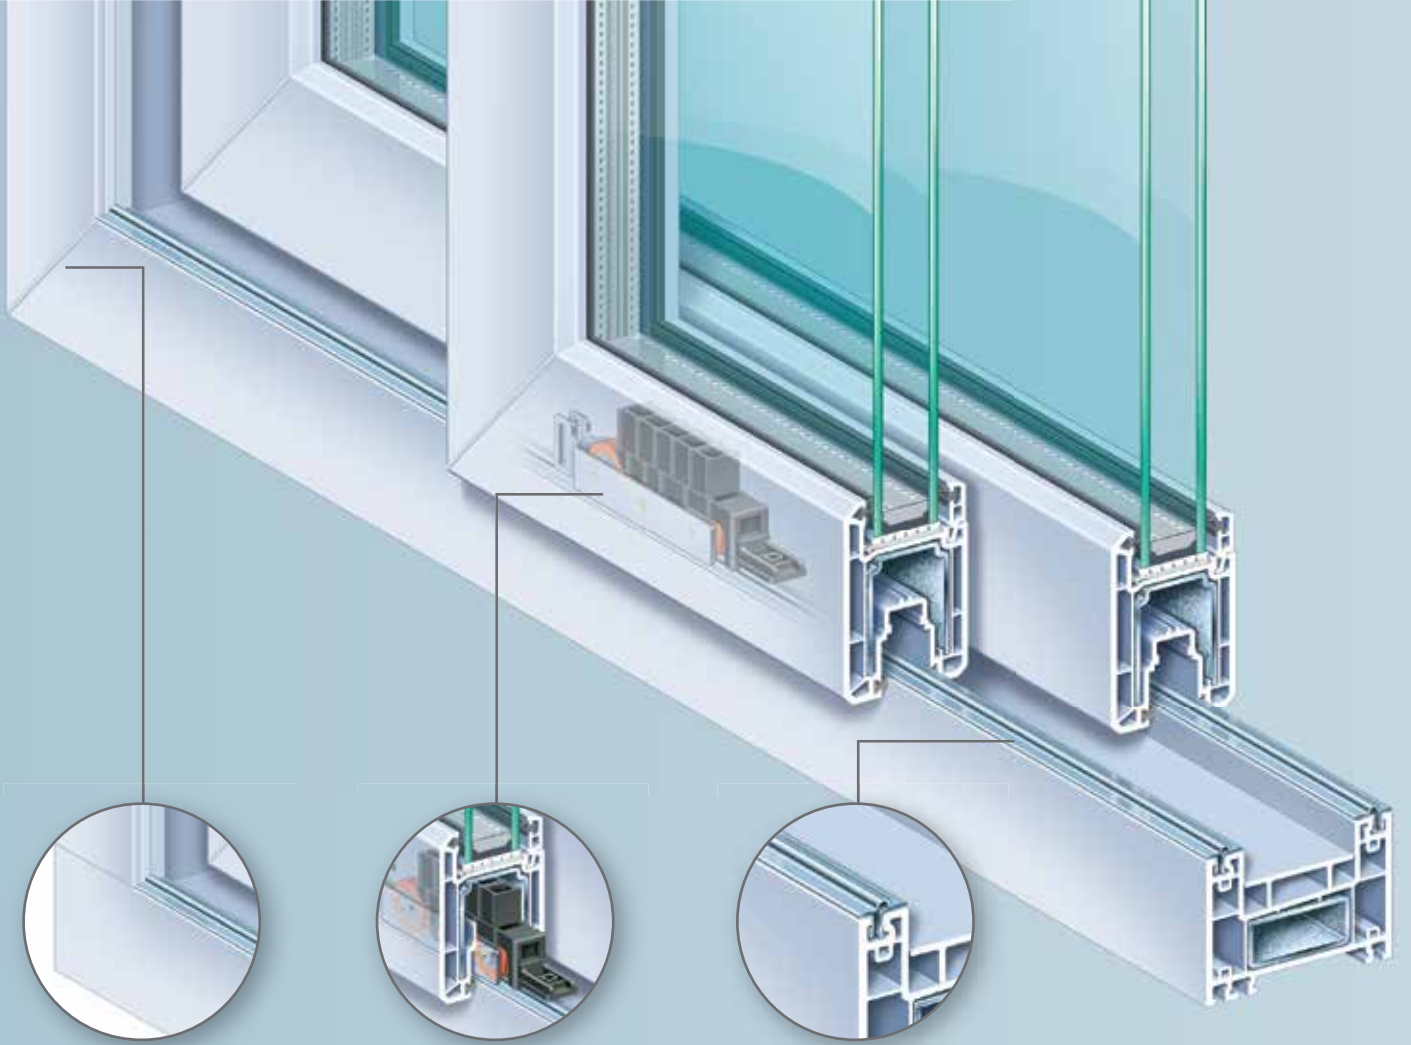

► Bařtan ıkarıcı Yapı Tasarımları

PremiLine gelerinin avantajlarının oęu aıktır. Dięerleri ise ayrıntıda gizlidir.

ift eęimli kanat profilleri sayesinde ayırt edici bir tasarıma sahiptir. Ayrıca profiller tm standart pencere sistemleriyle uyumludur. Dięer bir avantajı, profilin yapısında yatmaktadır.

Tm bileřenlerin en yksek kalitesi ve mkemmel etkileřimi, optimum bir genel tasarım iin en nemli n kořullardır.

Yumuřak křeli profil.

zel sert PVC'den yapılmıř tekerlekler, son derece dzgn bir alıřma ve hareket kolaylıęı saęlar.

Maksimum dayanıklılık iin yksek kaliteli paslanmaz elikten yapılmıř hareket rayları.